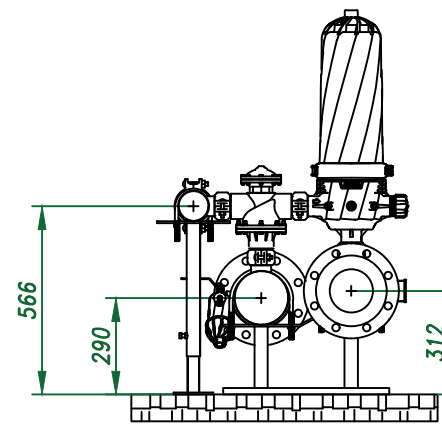

Вид спереди

Вид слева

Вид сверху

Отвод очищ. воды
6"

Изометрия

				Автоматич. дисковый фильтр Azud Helix 209HF/6FX DLP		
Изм.	Лист	№ документа	Подп.	Дата	Лит.	Лист
						Листов
					000 "Гидра Фильтр"	

Виды, изометрия