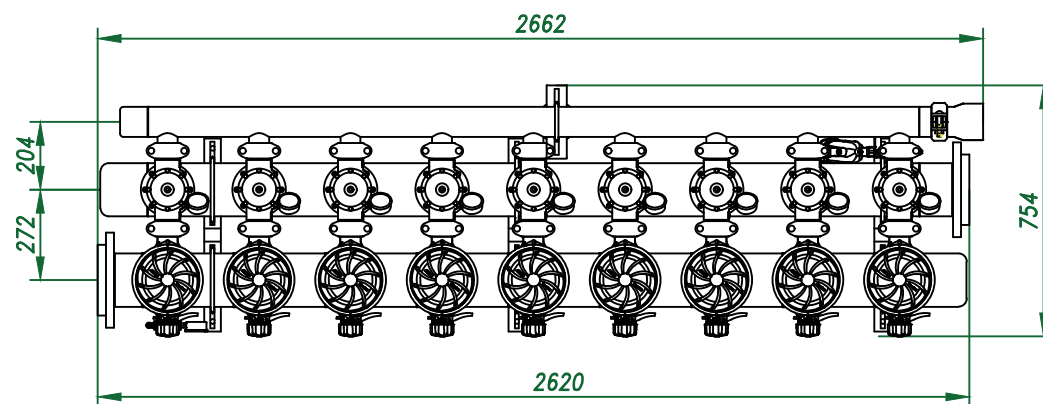

Вид спереди

Вид слева

Вид сверху

Отвод очищ. воды
6"

Изометрия

				Автоматич. дисковый фильтр Azud Helix 209HF/6FX DLP		
Изм.	Лист	№ документа	Подп.	Дата	Лит.	Лист
						Листов
					000 "Гидра Фильтр"	

Виды, изометрия