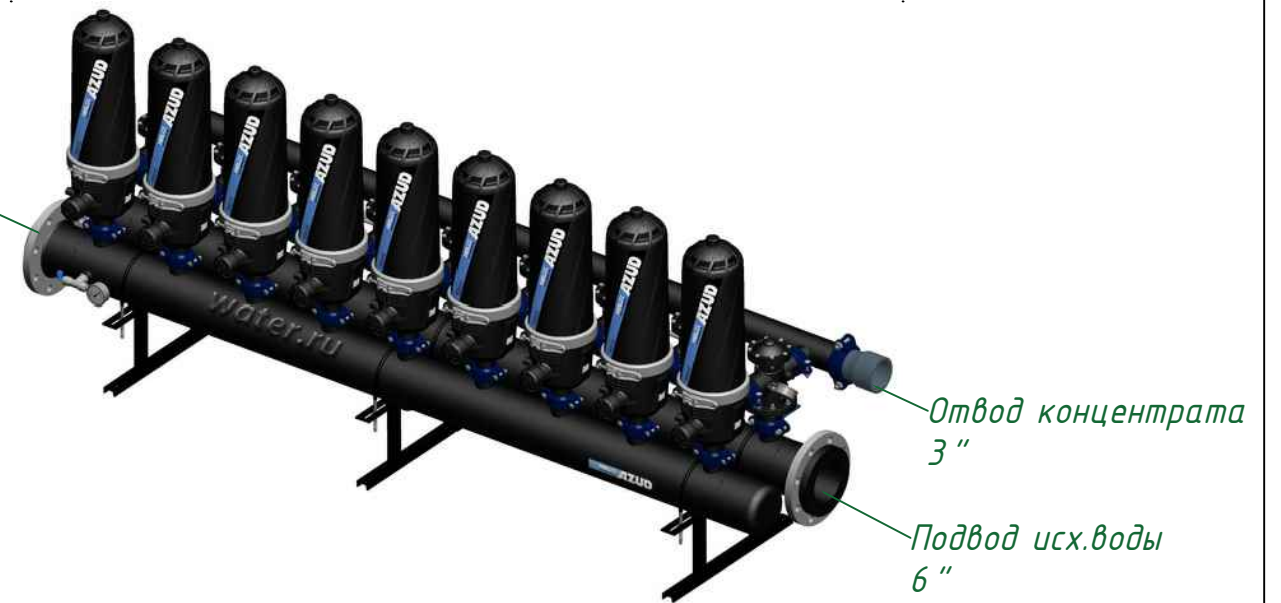

Вид спереди

Вид слева

Вид сверху

Отвод очищ. воды
6"

Изометрия

				Автоматич. дисковый фильтр Azud Helix 209HF/6FX DLP		
Изм.	Лист	№ документа	Подп.	Дата	Лит.	Лист
						Листов
					000 "Гидра Фильтр"	

Виды, изометрия