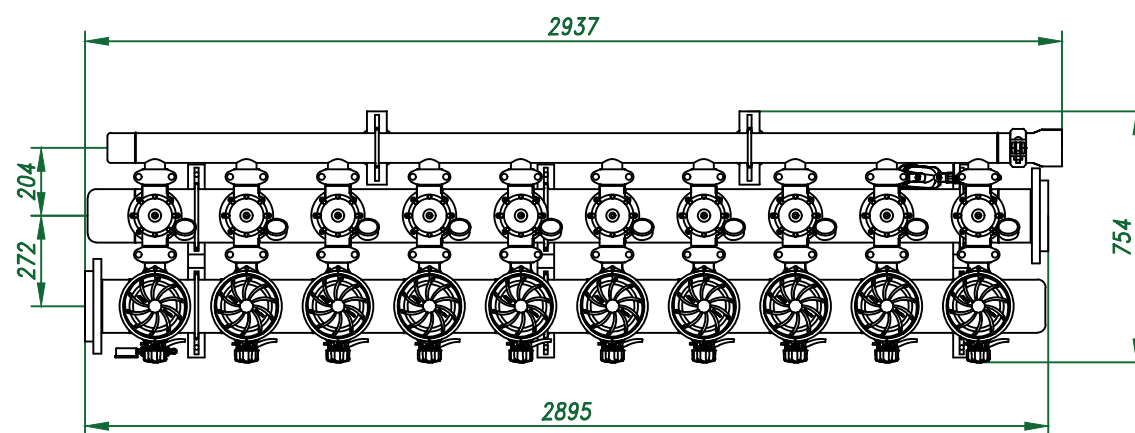

*Вид спереди*

*Вид слева*

*Вид сверху*

*Отвод очищ. воды  
6"*

*Отвод концентрата  
3"*

*Подвод исх. воды  
6"*

*Изометрия*

				Автоматич. дисковый фильтр Azud Helix 210HF/6FX DLP			
Изм.	Лист	№ документа	Подп.	Дата		Лит.	Лист
					Виды, изометрия		Листов
						ООО "Гидра Фильтр"	