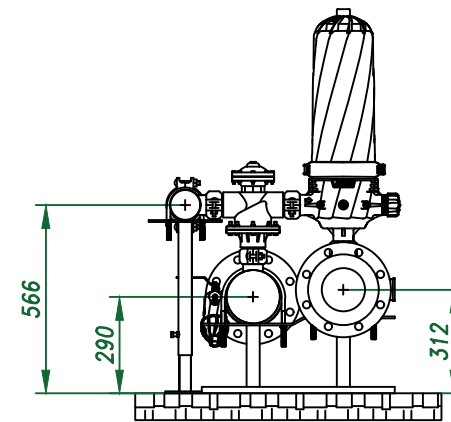

*Вид спереди*

*Вид слева*

*Вид сверху*

*Отвод очищ. воды  
6"*

*Отвод концентрата  
3"*

*Подвод исх. воды  
6"*

*Изометрия*

				Автоматич. дисковый фильтр Azud Helix 210HF/6FX DLP			
Изм.	Лист	№ документа	Подп.	Дата		Лит.	Лист
					Виды, изометрия		Листов
						ООО "Гидра Фильтр"	