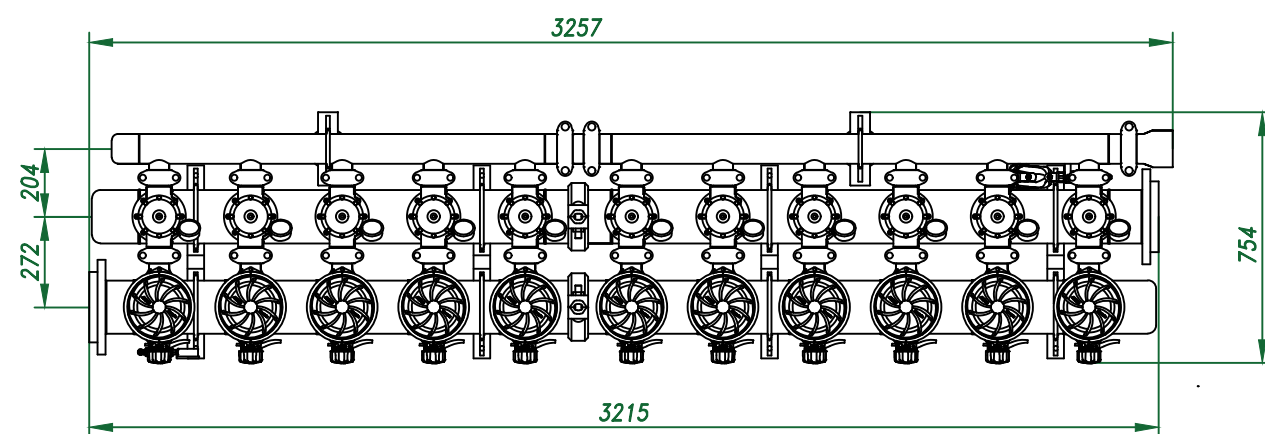

Вид спереди

Вид слева

Вид сверху

*Отвод очищ. воды
6"*

Изометрия

				Автоматич. дисковый фильтр Azud Helix 211HF/6FX DLP			
Изм.	Лист	№ документа	Подп.	Дата		Лит.	Лист
					Виды, изометрия		
						000 "Гидра Фильтр"	