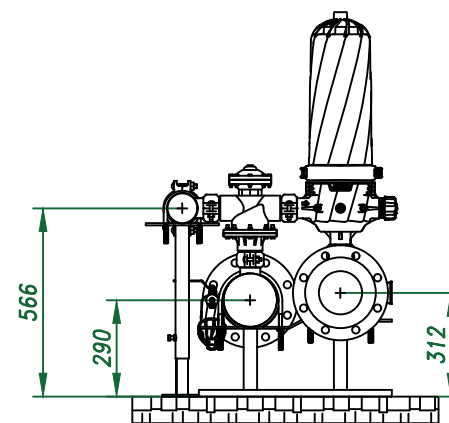

Вид спереди

Вид слева

Вид сверху

*Отвод очищ. воды
6"*

Изометрия

				Автоматич. дисковый фильтр Azud Helix 211HF/6FX DLP			
Изм.	Лист	№ документа	Подп.	Дата		Лит.	Лист
					Виды, изометрия		
						000 "Гидра Фильтр"	