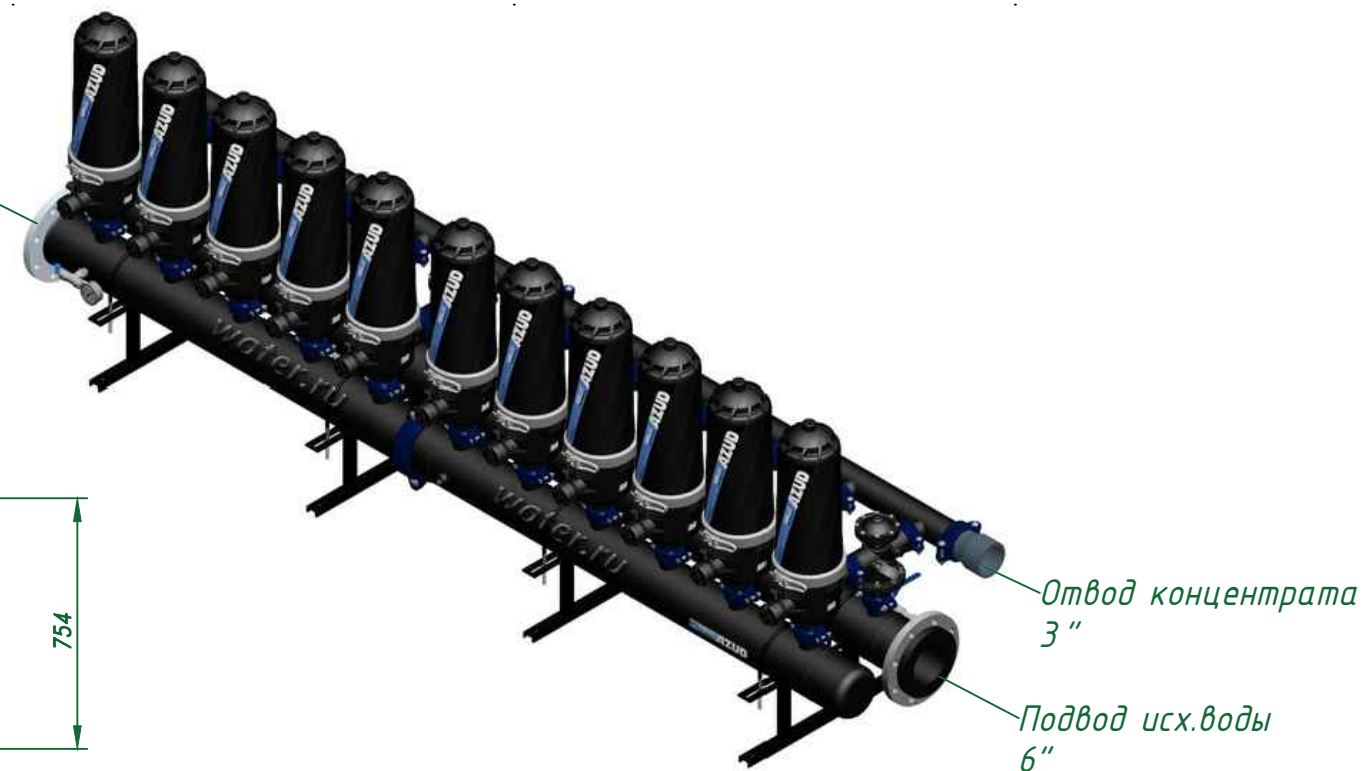

Вид спереди

Вид слева

Вид сверху

*Отвод очищ. воды
6"*

Изометрия

				Автоматич. дисковый фильтр Azud Helix 211HF/6FX DLP			
Изм.	Лист	№ документа	Подп.	Дата		Лит.	Лист
					Виды, изометрия		
						000 "Гидра Фильтр"	